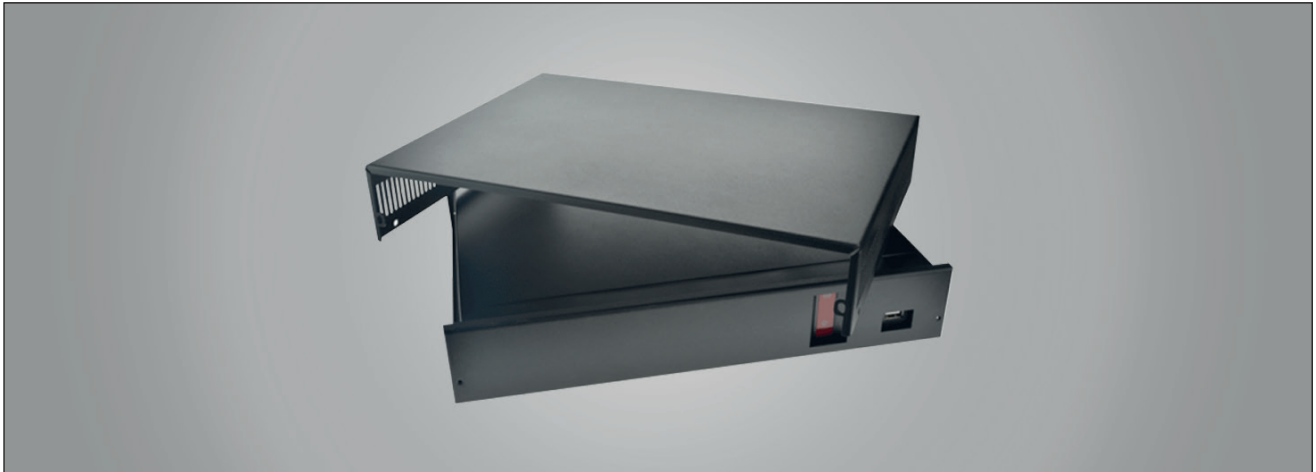

HD DVR Sicherheitsbox

So sicher, wie es nur geht.

Allgemeine Informationen:

- sichert Ihren HD DVR zusätzlich ab
- verhindert ungewollten Zugriff
- passt perfekt um Ihren BERGHOCH HD DVR
- schlicht und einfach
- kann z. B. in einer Wand montiert werden
- aus dickem Stahl und mit Sicherheits-schrauben montiert

Technische Spezifikationen:

- passend für Aufzeichnungsgerät B-HDDVR08D/24D
- Maße 320x240x56 mm
- Farbe schwarz